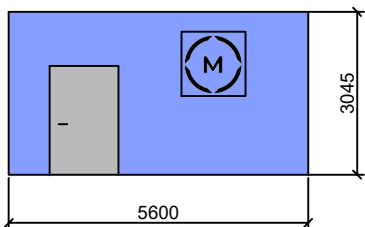

3D визуализация мастерских 2020

Новосибирский строительно-монтажный колледж

Мастерская - Геодезия

План М1:100

1

2

3

4

5

6

7