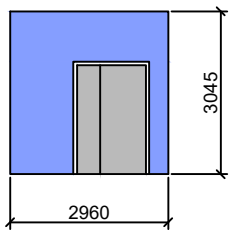

3D визуализация мастерских 2020

Новосибирский строительно-монтажный колледж

Мастерская - Геодезия

План М1:100

1

2

3

4