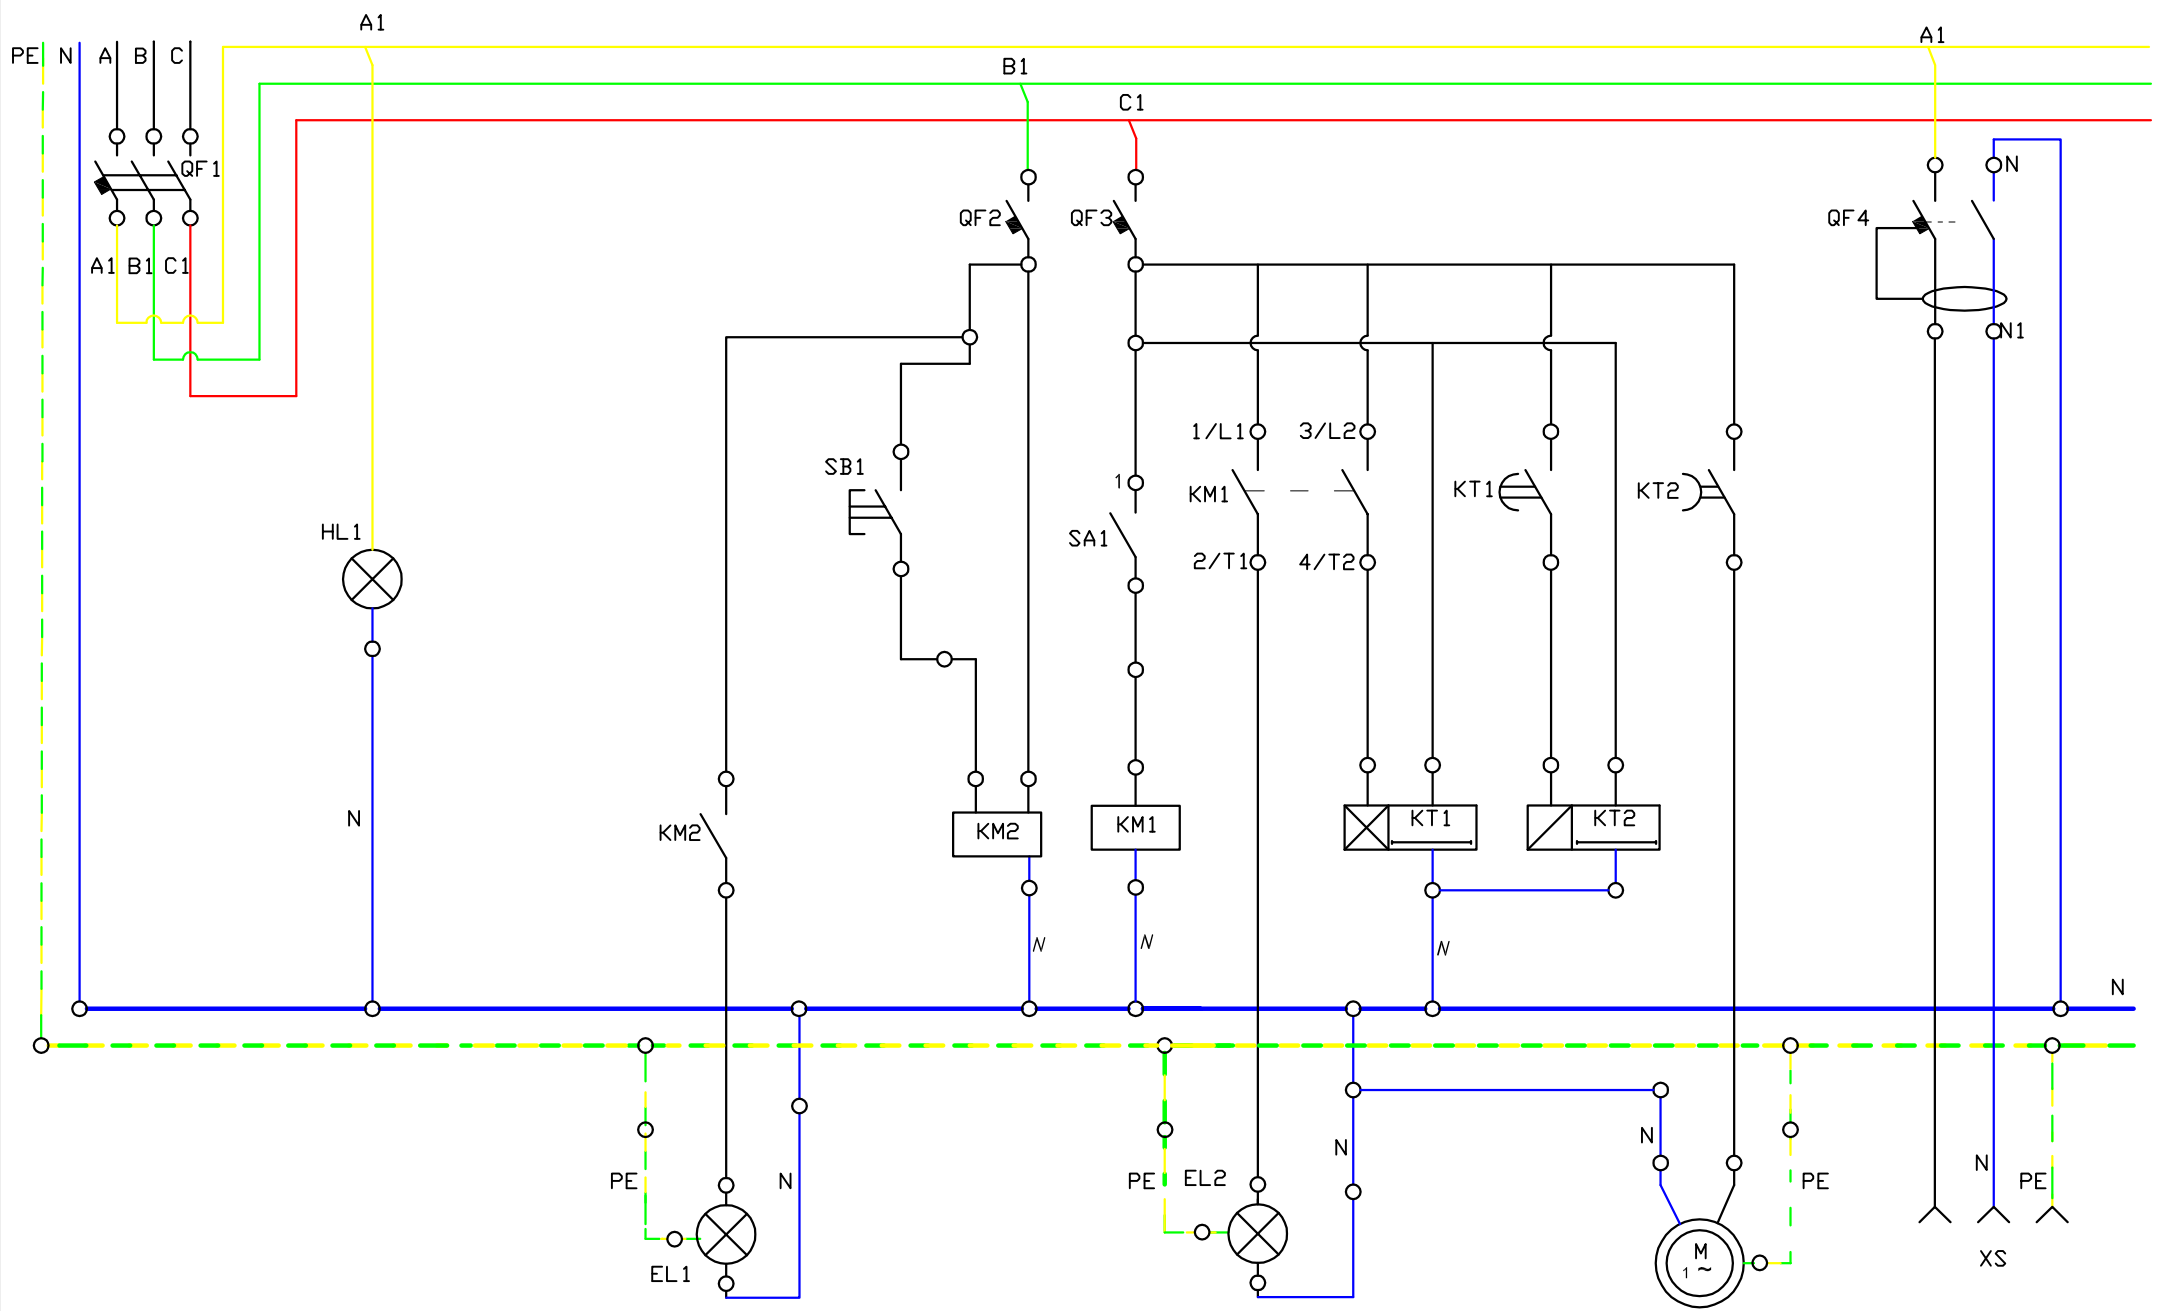

ГИА г.Новосибирск-2017г.

Компетенция: 18-Электромонтаж				Монтажная схема ЩО	Лист
1Б	А4	12.01.17			
Модуль	Формат	Дата	Листов