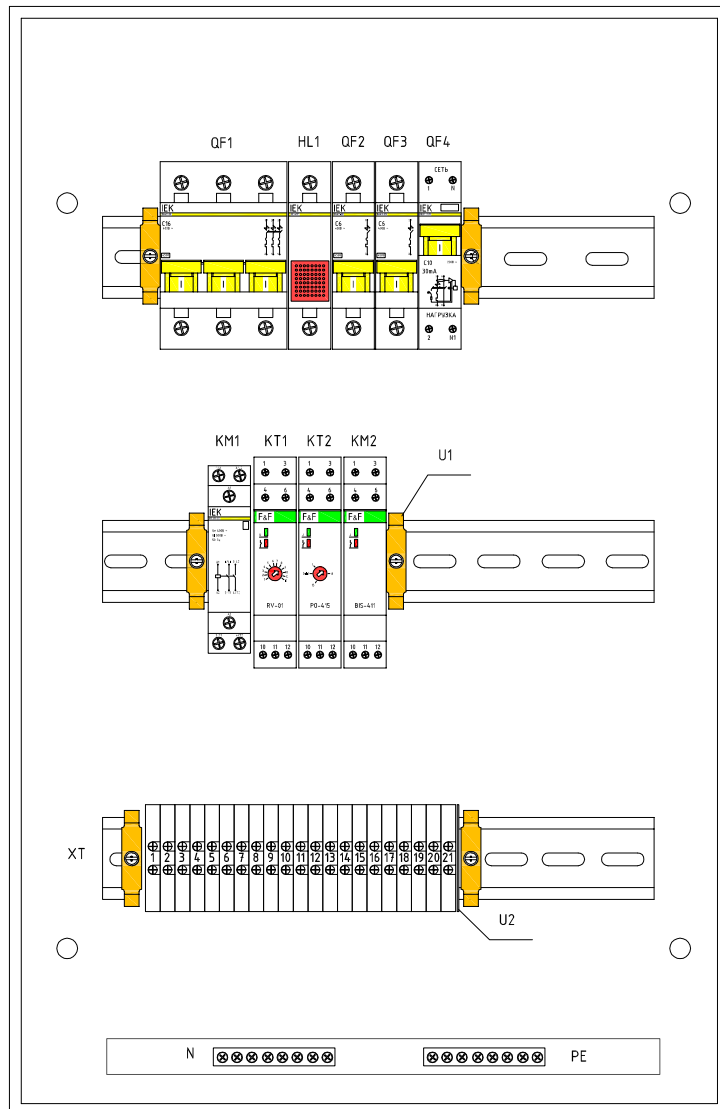

Спецификация

Обозначение	Описание	Кол-во
QF1	Авт. выкл. ВА47-29, 3P, 16А 4,5кА х-ка С ИЭК	1 шт.
QF2, QF3	Авт. выкл. ВА47-29, 1P, 6А 4,5кА х-ка С ИЭК	2 шт.
QF4	Авт. выкл. АВДТ32М, 1P+N, 10А х-ка С ИЭК	1 шт.
HL1	Сигнальная лампа ЛС-47М (красная, матрица)	1 шт.
KM1	Контактор модульный КМ20-20 АС	1 шт.
KT1	RV-01 реле времени с задержкой на включение	1 шт.
KT2	PO-415 реле времени с задержкой на отключение	1 шт.
KM2	BIS-411 реле импульсное	1 шт.
XT	Клеммный захим ЗНИ-4 серия	21 шт.
U1	Ограничитель на DIN-рейку(металл) ИЭК	6 шт.
U2	Пластиковая заглушка ЗНИ-4 серия	1 шт.
Провода, наконечники, захваты		
1	Провод ПВЗ 1x2,5 (белый, коричневый и т. п.)	3 м.
2	Провод ПВЗ 1x2,5 (голубой)	2 м.
3	Провод ПВЗ 1x2,5 (желто-зеленый)	1 м.
4	Провод ПВЗ 1x1,5 (белый, коричневый и т. п.)	6 м.
5	Провод ПВЗ 1x1,5 (голубой)	3 м.
6	Наконечник-гильза E2508 2,5мм²	10 шт.
7	Наконечник-гильза НГИ2 2,5-12	20 шт.
8	Наконечник-гильза E1508 1,5мм²	30 шт.
9	Наконечник-гильза НГИ2 1,5-12	10 шт.
10	Самоклеющиеся площадки	10 шт.

ГИА г.Новосибирск-2017г.

Компетенция: 18-Электромонтаж				Монтажная схема ЩО		Лист
1Б	A4	12.01.17				_____
Модуль	Формат	Дата	Листов